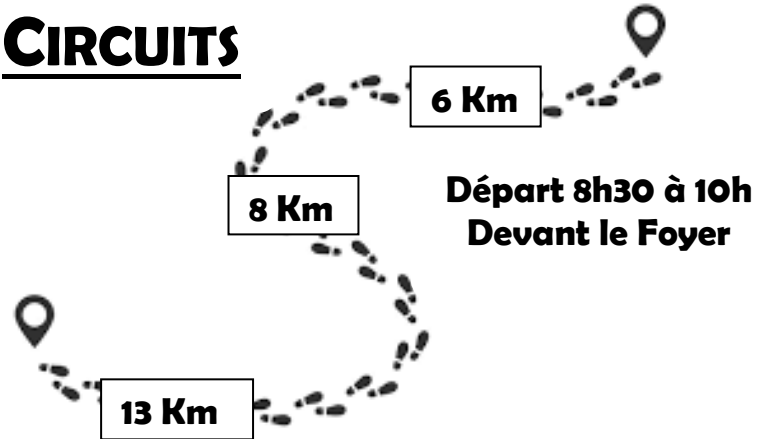

Dimanche 28 Mai

1^{ERE}

RANDONNEE PEDESTRE

CIRCUITS

Au choix :

- Rando
- Rando + Repas
- Repas (12h30)

Repas musical, Animé par
La Nat de Musique

Menu